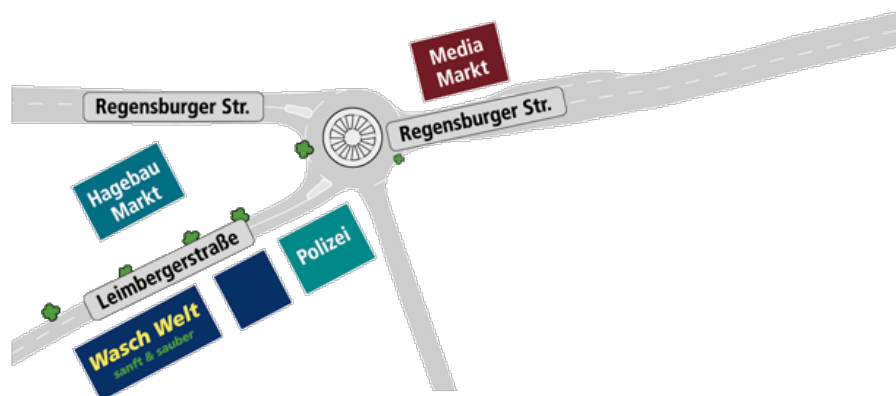

## ANFAHRT

### WaschWelt Weiden - Der Weg zu uns...

Sie kommen von der Autobahn A 93 ?

1. Egal aus welcher Richtung - auf der Autobahn Ausfahrt Weiden-Süd (Ausfahrt 25) ausfahren.
2. Danach auf die Süd-Ost-Tangente/St2238 in Richtung Etzenricht/Rothenstadt einbiegen und ca. 650 Meter fahren.
3. Es folgt nach ca. 650 Meter die erste Kreuzung mit Ampeln. Dort rechts stadteinwärts in die Regensburger Straße abbiegen.
4. Nach einem Kilometer und beim **zweiten** Kreisverkehr die **zweite** Ausfahrt (Leimberger Straße) nehmen. Nach ca. 100 Meter haben Sie links unmittelbaren Blickkontakt zur WaschWelt Weiden, Leimberger Straße 84, 92637 Weiden i.d. Oberpfalz/Bayern.